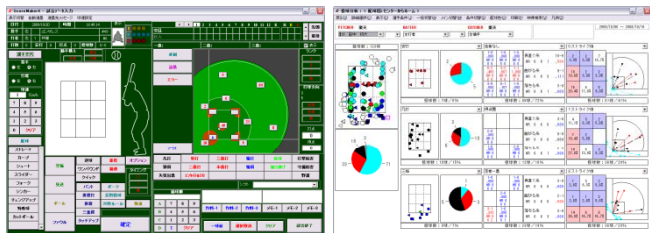

ベースボールアナライザーで試合を入力