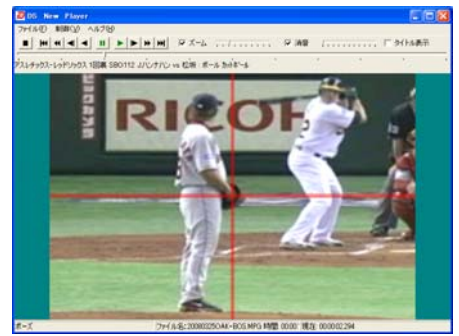

他画面再生

複数の画面を同時に再生することが可能です。これにより、フォームを見比べることができます。

格子表示再生

再生画面に格子を表示させることができます。これにより投球フォームなどの微妙な変化も読み取ることができます。

ズーム再生

ズーム再生することでボールの握りや投球の変化を読み取ることができます。

※これら以外にもスローやDVDへのライティングなど多彩な機能を搭載

時間修正システム