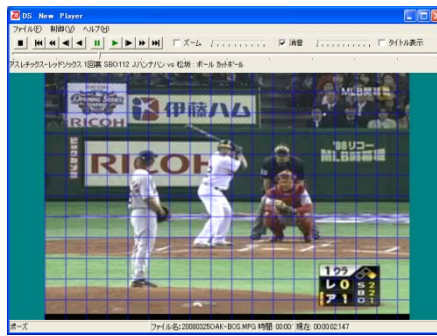

他画面再生

複数の画面を同時に再生することが可能です。これにより、フォームを見比べることができます。

格子表示再生

再生画面に格子を表示させることができます。これにより投球フォームなどの微妙な変化も読み取ることができます。

ズーム再生

ズーム再生することでボールの握りや投球の変化を読み取ることができます。

※これら以外にもスローやDVDへのライティングなど多彩な機能を搭載

時間修正システム