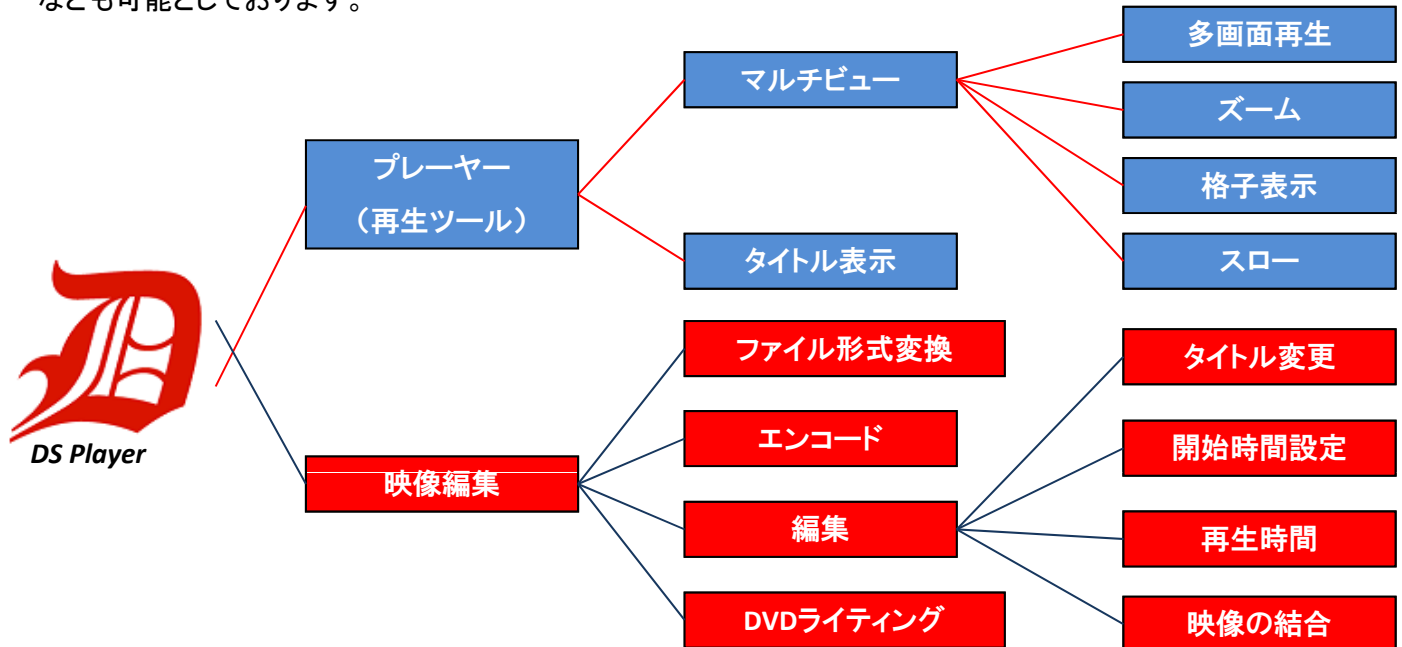

「DS Player」で再生・閲覧

「DS Player」で映像編集

Data Stadium

■ Play On Searchの付属システム

DS Player = マルチ映像システム

DS Playerは一台で映像再生と映像編集の両方を兼ね備えた**マルチ映像システム**です。このシステムを使うことで映像編集作業を**効率的且つスムーズ**に行うことができ、さらに再生ツールでは多画面表示やスロー、ズームなども可能としております。

他画面再生

複数の画面を同時に再生することが可能です。これにより、フォームを見比べることができます。

格子表示再生

再生画面に格子を表示させることができます。これにより投球フォームなどの微妙な変化も読み取ることができます。

ズーム再生

ズーム再生することでボールの握りや投球の変化を読み取ることができます。

※これら以外にもスローやDVDへのライティングなど多彩な機能を搭載

時間修正システム