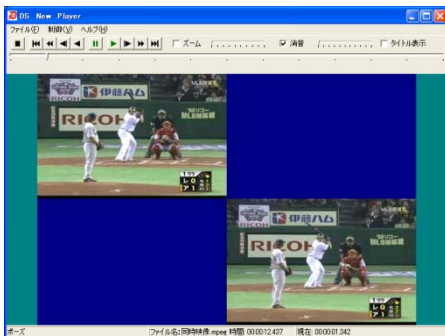

「DS Player」で再生・閲覧

「DS Player」で映像編集

Data Stadium

■ Play On Searchの付属システム

DS Player = マルチ映像システム

DS Playerは一台で映像再生と映像編集の両方を兼ね備えた**マルチ映像システム**です。このシステムを使うことで映像編集作業を**効率的且つスムーズ**に行うことができ、さらに再生ツールでは多画面表示やスロー、ズームなども可能としております。

他画面再生

複数の画面を同時に再生することが可能です。これにより、フォームを見比べることができます。

格子表示再生

再生画面に格子を表示させることができます。これにより投球フォームなどの微妙な変化も読み取ることができます。

ズーム再生

ズーム再生することでボールの握りや投球の変化を読み取ることができます。

※これら以外にもスローやDVDへのライティングなど多彩な機能を搭載

時間修正システム