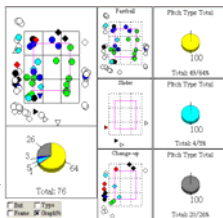

Play On Search

映像検索・閲覧システム
「*Play On Search*」の
ご案内

1)概要

Play On Search=プレーオンサーチ:通称POS

見たい映像シーンをその場面だけ抽出し、何度も再生することが可能な映像検索・閲覧システムです。「ベースボールアナライザー」と連動し、収集した分析データと映像をリンクすることもでき、気になるデータを映像と一緒に閲覧することができます。

全てのデータが映像とリンク

2)用途

- ①不要なシーンをカット！必要なシーンだけを再生
- ②相手投手の持ち球・クセ・けん制パターンを分析！

※初対戦の投手のイメージ作りにも活用

- ③相手打者の得意・苦手ゾーンを映像を基に分析！
- ④打者・投手の好調時と不調時のフォームを比較！
- ⑤必要なシーンだけ出力し、DVDなどへ編集も可能！

3)シーン抽出

POSでは、多数の試合映像の中から見たいシーンだけを抽出可能。

例えば・・・、

- ①A投手の奪三振シーンだけを見たい
- ②B選手のホームランシーンを見たい

さらには、

- ③C投手の右打者への外角スライダーだけを見たい
- ④D選手の2アウトからの盗塁シーンを見たい

4)その他

- ①映像編集作業が大幅に効率的且つ簡単にできる
- ②パソコンはお持ちの物で使用可能
- ③バックネット裏から、一塁側からなど複数アングルからの閲覧も可能
- ④マルチ映像システム「DS Player」、時間修正ツールも付属。映像編集やデータの補正がすぐに行える。

以下の詳細選択画面から見たいシーンを検索

他画面再生

複数の画面を同時に再生することが可能です。これにより、フォームを見比べることができます。

格子表示再生

再生画面に格子を表示させることができます。これにより投球フォームなどの微妙な変化も読み取ることができます。

ズーム再生

ズーム再生することでボールの握りや投球の変化を読み取ることができます。

※これら以外にもスローやDVDへのライティングなど多彩な機能を搭載

時間修正システム